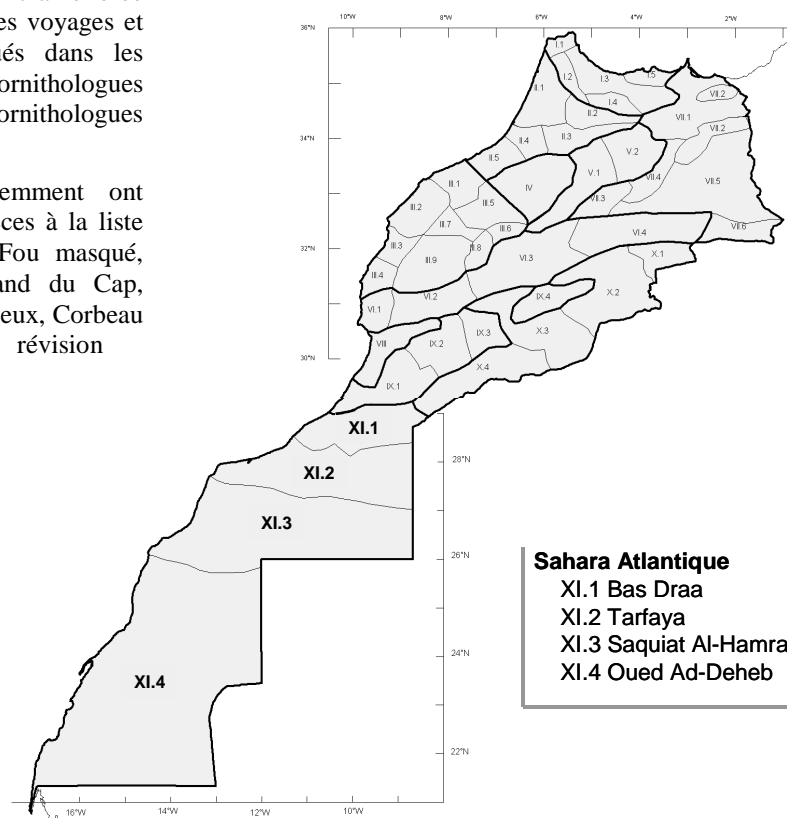

⁽³⁾ Unité de Recherche pour la Gestion des Zones Humides, Département de Zoologie et Ecologie Animale,
Institut Scientifique, Avenue Ibn Batouta, BP 703, 10106, Agdal – Rabat (Maroc)
qninba@israbat.ac.ma

Disponible en ligne (Available online) : 19 septembre 2010

Introduction

Après des décennies de situation troublée où toute incursion non militaire dans les vastes contrées du Sahara Atlantique marocain était impossible, la situation s'est nettement améliorée depuis le début des années 2000 et les voyages et explorations ornithologiques effectués dans les provinces du Sud, dues tant à des ornithologues nationaux qu'à des groupes d'ornithologues étrangers, se sont multipliées.

Les observations réalisées récemment ont permis d'ajouter de nombreuses espèces à la liste des oiseaux du Maroc, telles que Fou masqué, Héron pâle, Râle d'Afrique, Goéland du Cap, Alouette de Dunn, Prinia à front écaillé, Corbeau pie, ou Moineau doré (troisième révision publiée par Bergier & Thévenot 2010).

Nous avons pensé bon d'éditer une liste des oiseaux de ces territoires, que nous avons limité au nord aux retombées méridionales du massif des Akhsass (latitude de 29°05'N), et au sud à la frontière mauritannienne. La zone ainsi considérée s'étend sur les régions du Bas Draa, de Tarfaya, de la Saquiat Al Hamra et de l'Oued Ad-Deheb.

Cette liste comprend 340 taxons répartis en 58 familles.