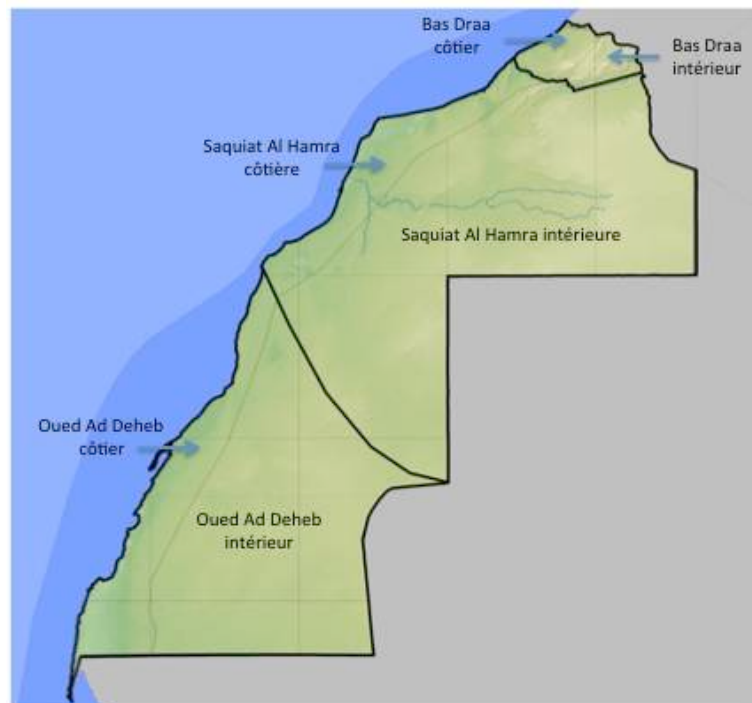

Liste des oiseaux du Sahara Atlantique marocain. Mise à jour janvier 2016 (rév. 2.0)

Patrick BERGIER ⁽¹⁾, Michel THÉVENOT ⁽²⁾ et Abdeljebbar QNINBA ⁽³⁾

⁽¹⁾ Go-South - 4 Avenue Folco de Baroncelli – 13210 Saint Rémy de Provence (France)
www.go-south.org pbergier@yahoo.fr

Depuis, de nombreuses données ont été accumulées, la plupart synthétisées dans les 'Notes naturalistes au Sahara Atlantique marocain' (Bergier & Thévenot 2008, Bergier *et al.* 2010-2016). Aujourd'hui, la liste des espèces rencontrées au Sahara Atlantique marocain comprend 365 espèces réparties en 60 familles ; nous la présentons ci-dessous (ordre systématique et nomenclature cohérents du HBWlive consulté le 26 novembre 2015 <http://www.hbw.com>, à l'exception notable du Gobemouche de l'Atlas *Ficedula speculigera* et de la Fauvette de Moltoni *Sylvia moltoni*, considérés ici comme espèces à part entière).

Le territoire considéré est, comme pour notre première version de la liste, situé entre la latitude de l'embouchure de l'Oued Noun au nord (c. 29°10'N) et la frontière mauritanienne au sud. Ce territoire couvre les régions du Bas Draa, de la Saquiat Al Hamra et de l'Oued Ad Deheb telles que définies dans Bergier *et al.* (2013 – *Go-South Bulletin* 10 : 113-197).